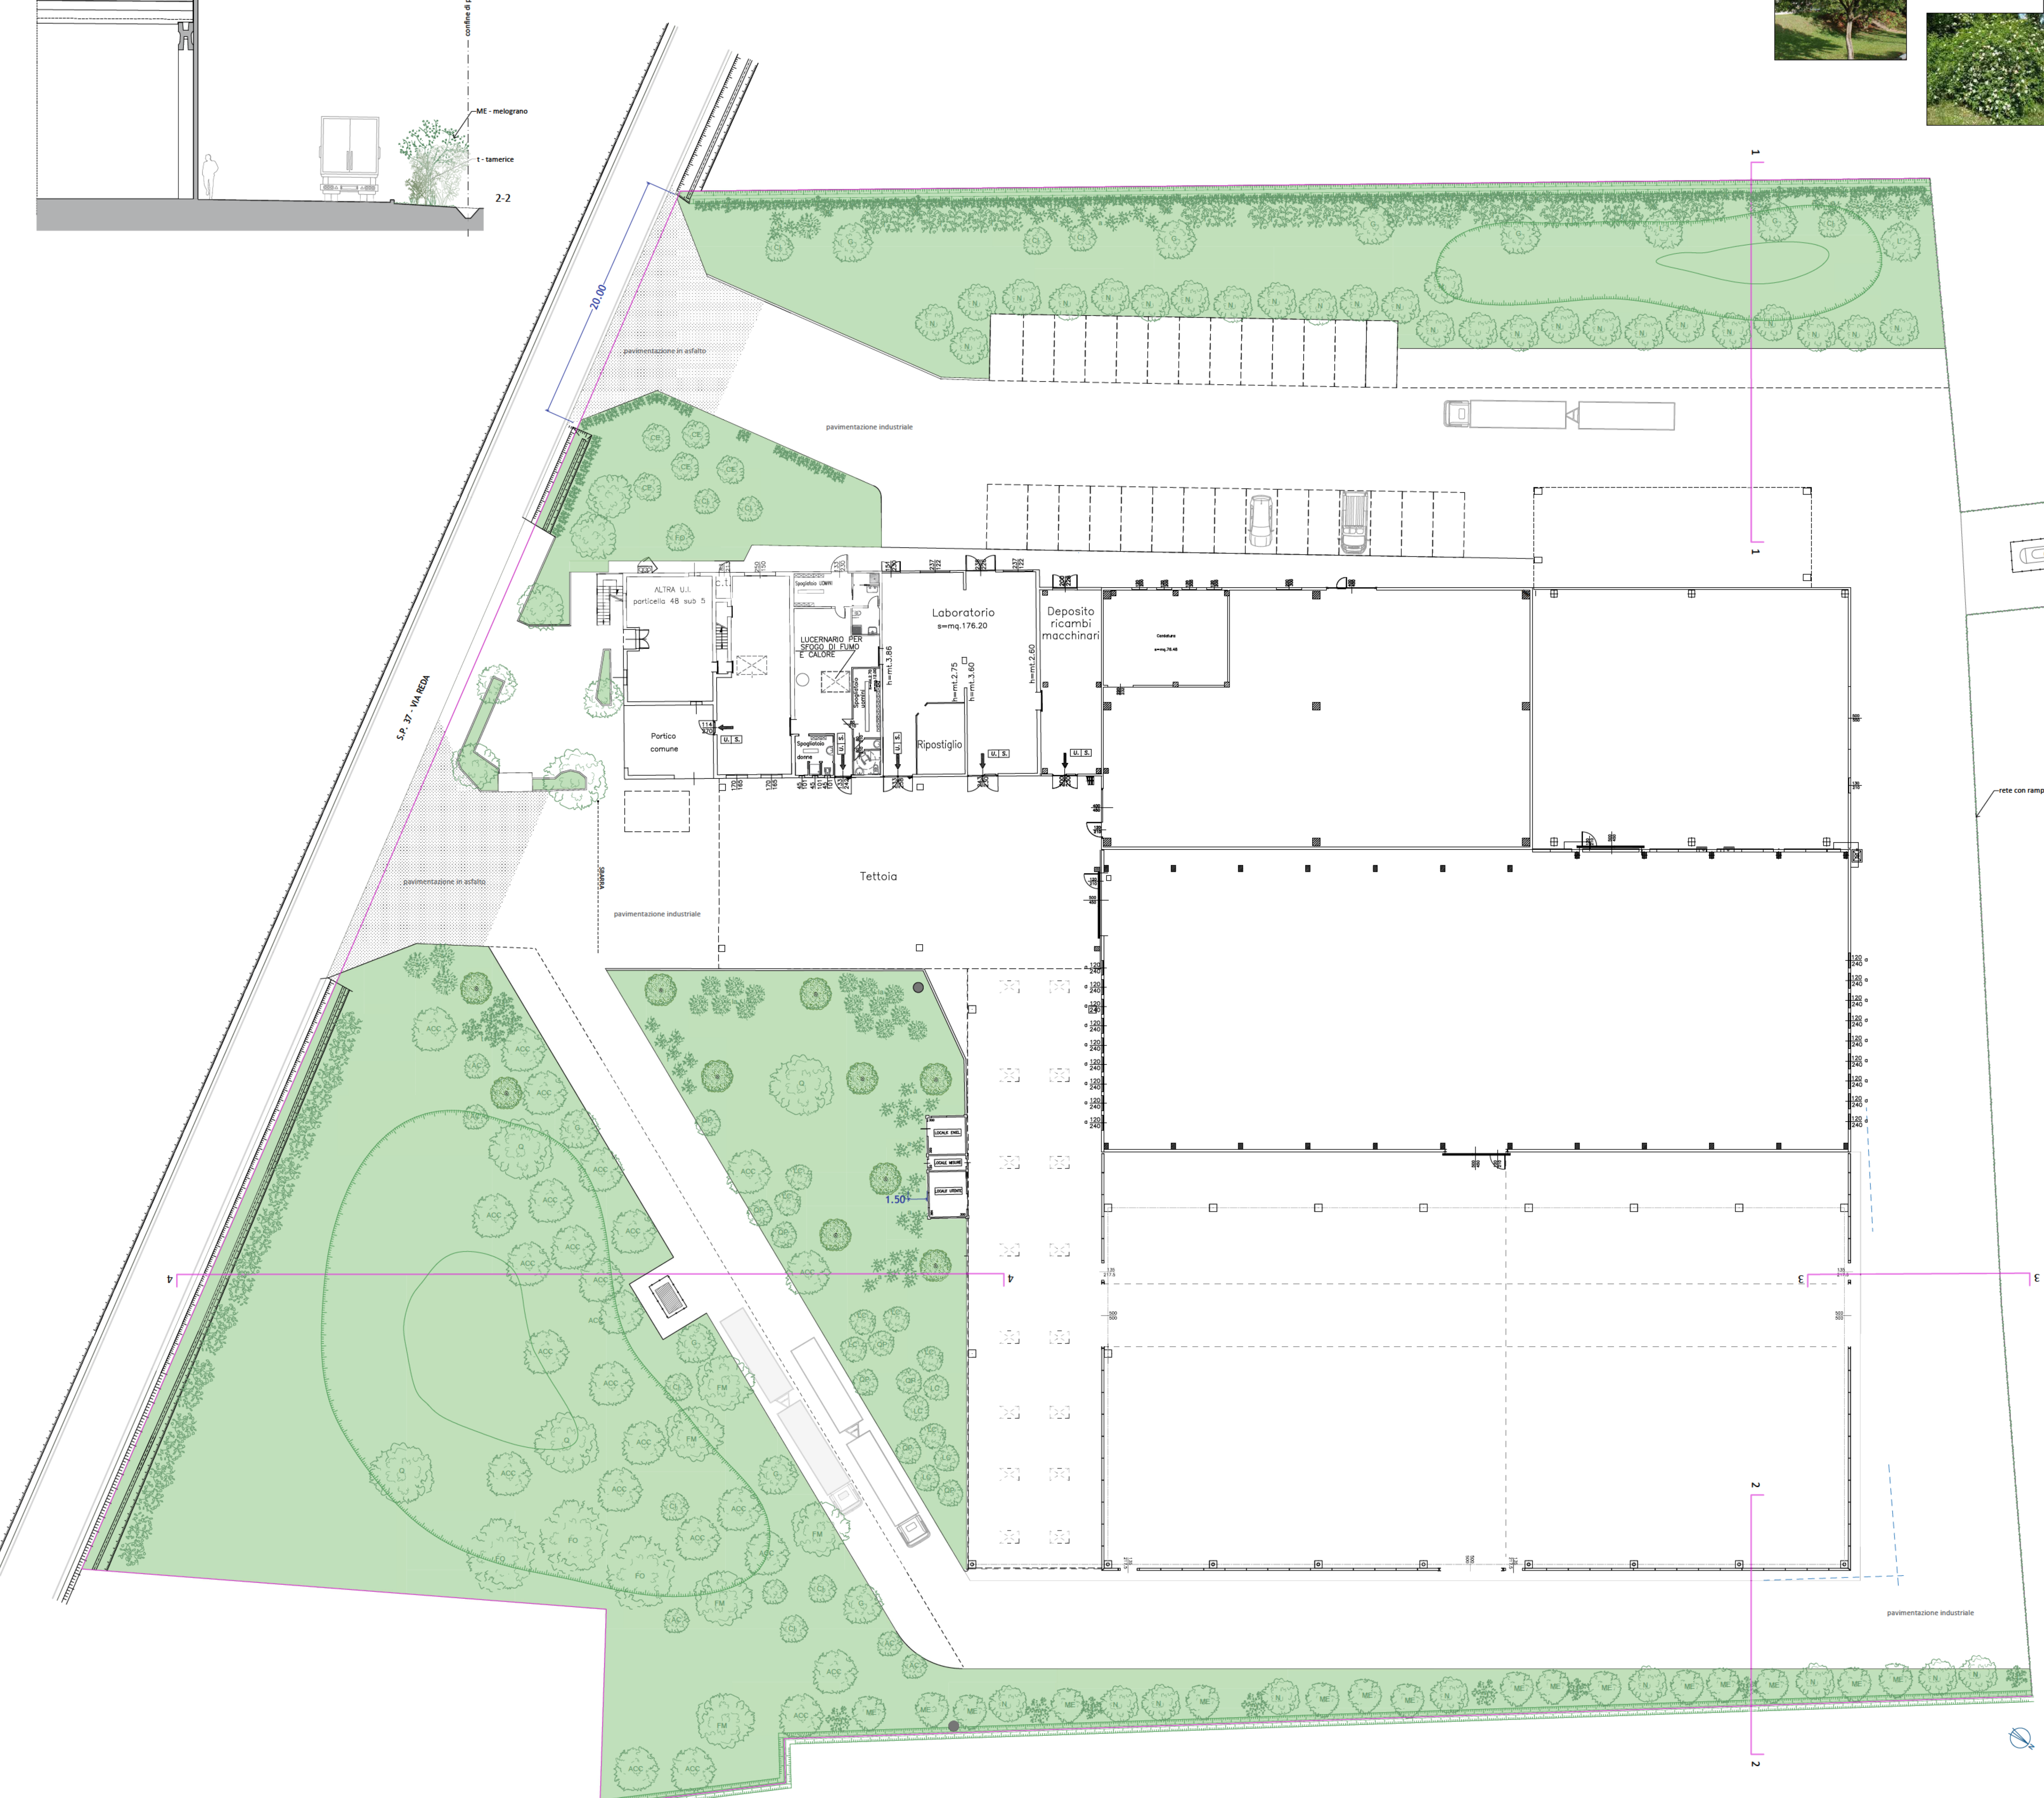

LEGENDA DI ALBERATURE E ARBUSTI IN PROGETTO
(con alcune immagini di riferimento)